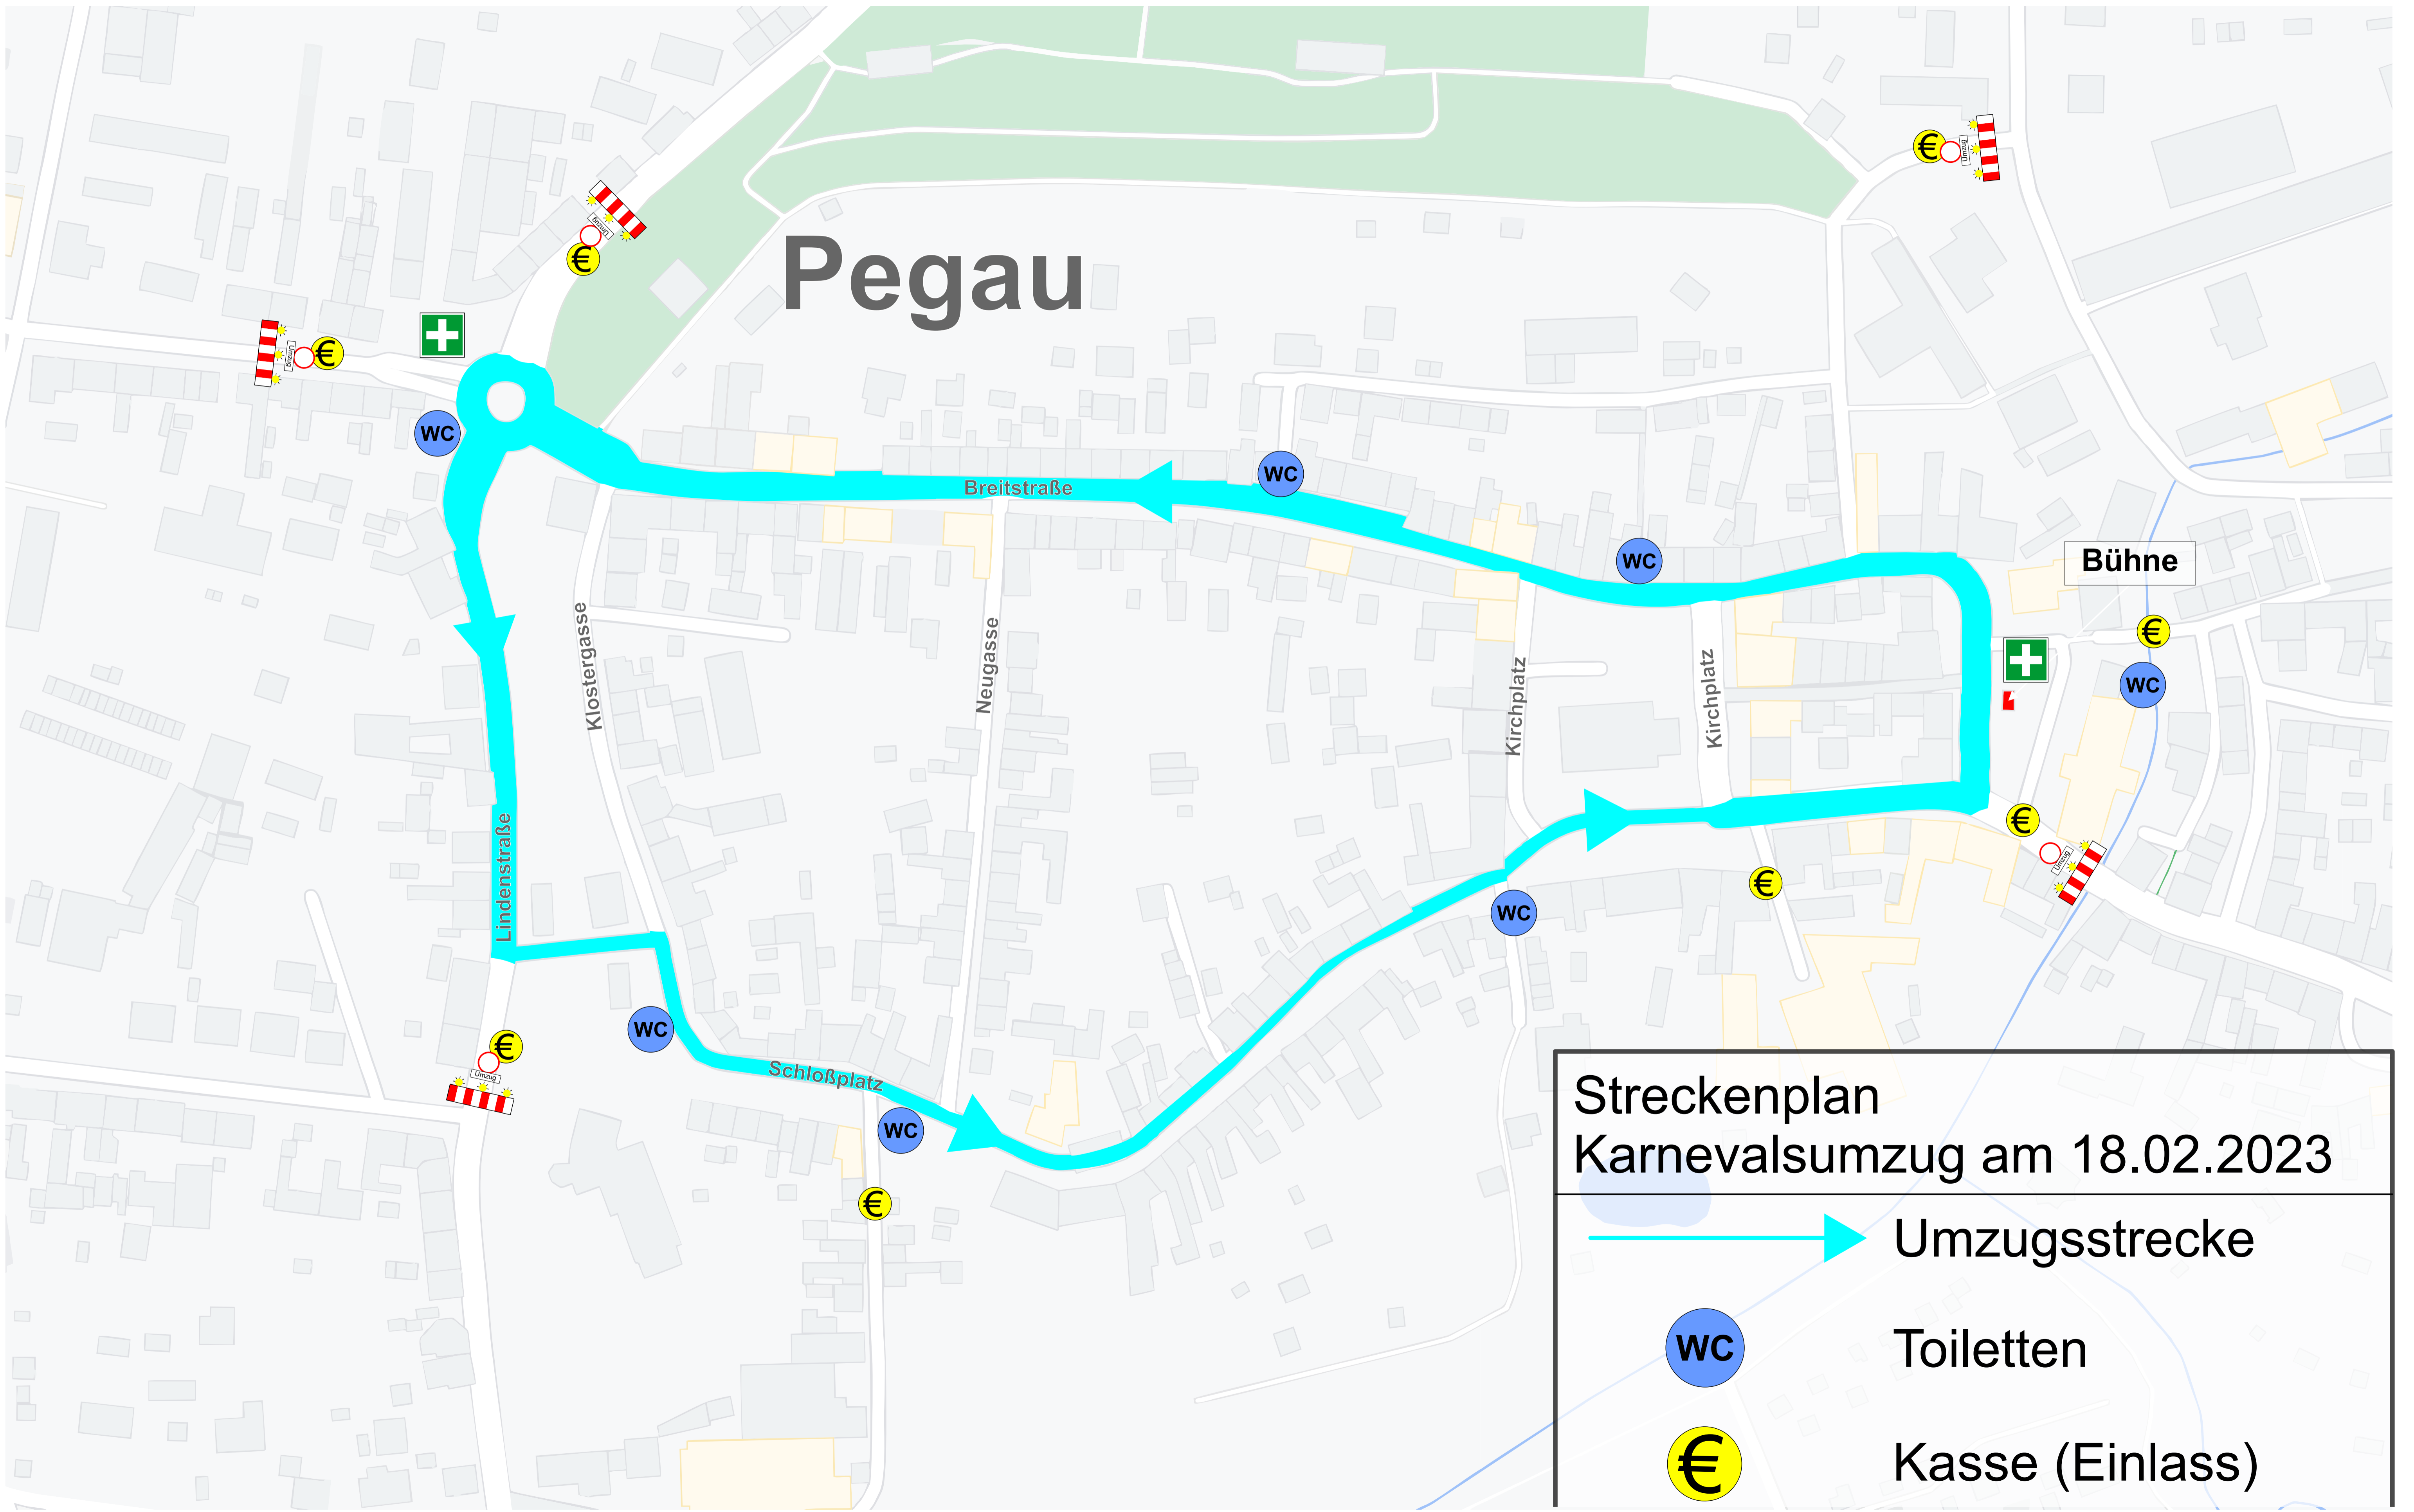

Pegau

Streckenplan
Karnevalsumzug am 18.02.2023

-  Umzugsstrecke
-  Toiletten
-  Kasse (Einlass)